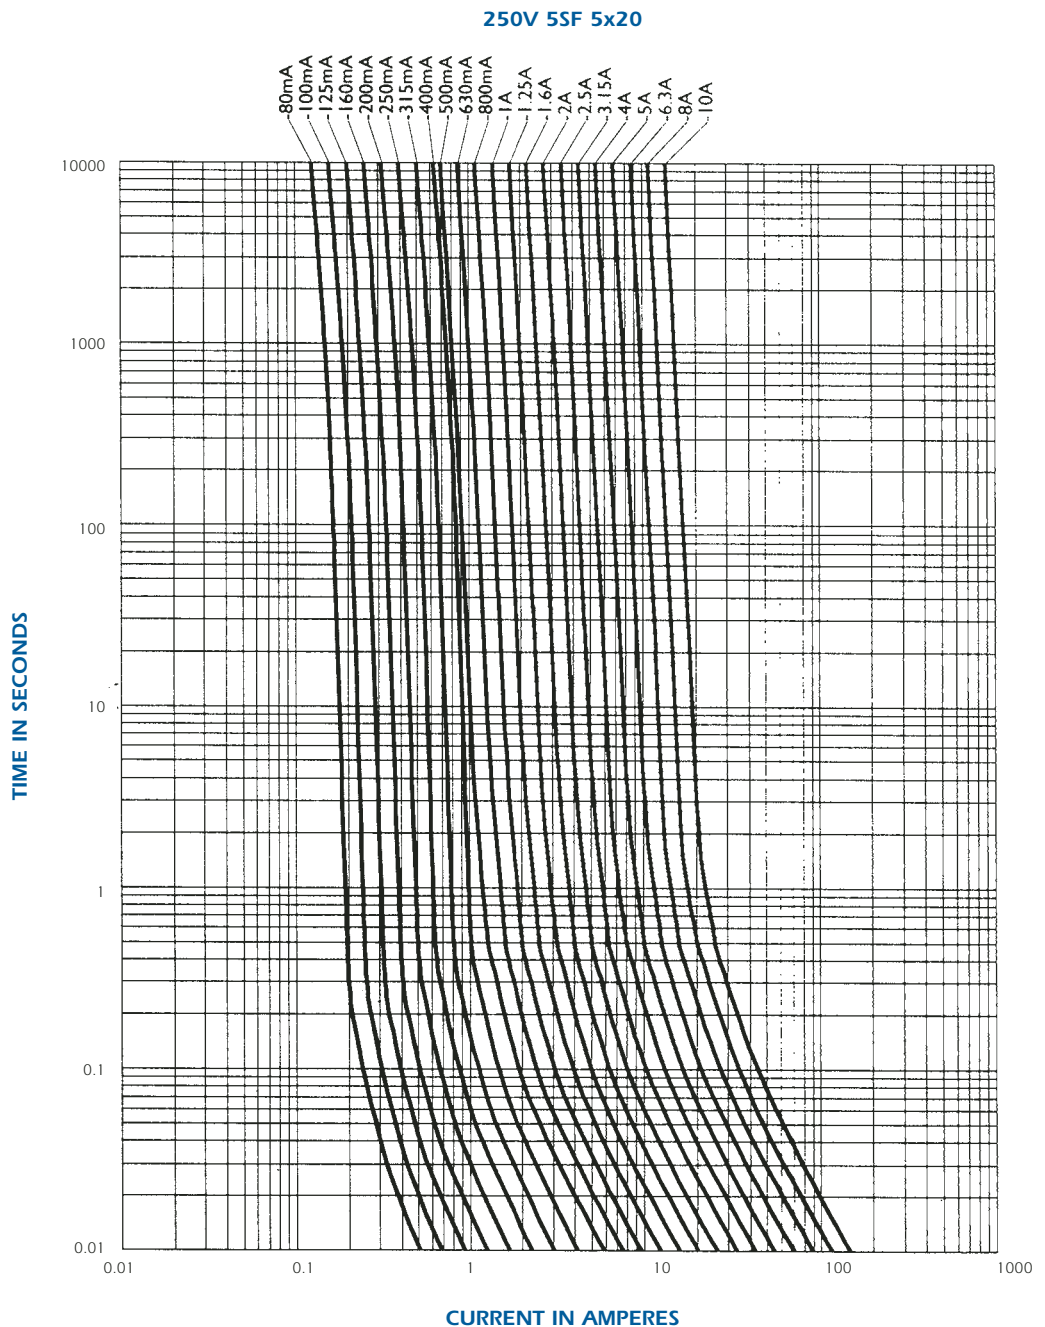

IEC Fuses 5x20 low breaking capacity 5SF Fast Acting

Melting time limits

Current	210 % x I_n	275 % x I_n	400 % x I_n	1 000 % x I_n
0,08 mA → 100 mA	30 min maxi	10 ms mini 500 ms maxi	3 ms mini 100 ms maxi	20 ms maxi
125 mA → 10 A	30 min maxi	50 ms mini 2 s maxi	10 ms mini 300 ms maxi	20 ms maxi

Time-current characteristics

Packaging: in box of 1000 pieces.
in blister of 50 pieces.