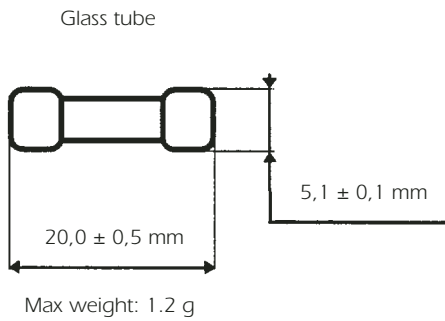

IEC Fuses 5x20 low breaking capacity 5SF Fast Acting

Complying with IEC-127-2 Standard Sheet 2

250 VAC
FROM 0.08 TO 10 A

Dimensions

Basic Characteristics

Size	Rated Voltage	Rated Current	Breaking Capacity under 250 VAC	Max. power dissip	Max. Voltage drop	Designation	Reference Number	Catalog Number
mm	VAC	A	A	W	V			
5 x 20	250	0,08	35	0,39	0,93	250V 5SF 0,08 A 5 x 20	Z 090504	MI5SF25V0,08
		0,1		0,44	0,84	250V 5SF 0,1 A 5 x 20	A 090505	MI5SF25V0,1
		0,125		0,5	0,76	250V 5SF 0,125 A 5 x 20	B 090506	MI5SF25V0,125
		0,16		0,57	0,68	250V 5SF 0,16 A 5 x 20	C 090507	MI5SF25V0,16
		0,2		0,64	0,62	250V 5SF 0,2 A 5 x 20	D 090508	MI5SF25V0,20
		0,25		0,73	0,56	250V 5SF 0,25 A 5 x 20	E 090509	MI5SF25V0,25
		0,315		0,83	0,50	250V 5SF 0,315 A 5 x 20	F 090510	MI5SF25V0,315
		0,4		0,94	0,45	250V 5SF 0,4 A 5 x 20	G 090511	MI5SF25V0,40
		0,5		0,12	0,14	250V 5SF 0,5 A 5 x 20	H 090512	MI5SF25V0,50
		0,63		0,15	0,13	250V 5SF 0,63 A 5 x 20	J 090513	MI5SF25V0,63
		0,8		0,2	0,13	250V 5SF 0,8 A 5 x 20	K 090514	MI5SF25V0,80
		1		0,27	0,12	250V 5SF 1 A 5 x 20	L 090515	MI5SF25V1
		1,25		0,35	0,11	250V 5SF 1,25 A 5 x 20	M 090516	MI5SF25V1,25
		1,6		0,47	0,11	250V 5SF 1,6 A 5 x 20	N 090517	MI5SF25V1,6
		2		0,62	0,10	250V 5SF 2 A 5 x 20	P 090518	MI5SF25V2
		2,5		0,82	0,10	250V 5SF 2,5 A 5 x 20	Q 090519	MI5SF25V2,5
		3,15		1,08	0,09	250V 5SF 3,15 A 5 x 20	R 090520	MI5SF25V3,15
		4		1,43	0,09	250V 5SF 4 A 5 x 20	S 090521	MI5SF25V4
5	1,89	0,08	250V 5SF 5 A 5 x 20	T 090522	MI5SF25V5			
6,3	2,5	0,08	250V 5SF 6,3 A 5 x 20	V 090523	MI5SF25V6,3			
8*	3,3	0,08	250V 5SF 8 A 5 x 20	W 090524	MI5SF25V8			
10*	4,37	0,07	250V 5SF 10 A 5 x 20	X 090525	MI5SF25V10			

* and approval only.

* Non standard rating.

IEC Fuses 5x20 low breaking capacity 5SF Fast Acting

Melting time limits

Current	210 % x I _n	275 % x I _n	400 % x I _n	1 000 % x I _n
0,08 mA → 100 mA	30 min maxi	10 ms mini 500 ms maxi	3 ms mini 100 ms maxi	20 ms maxi
125 mA → 10 A	30 min maxi	50 ms mini 2 s maxi	10 ms mini 300 ms maxi	20 ms maxi